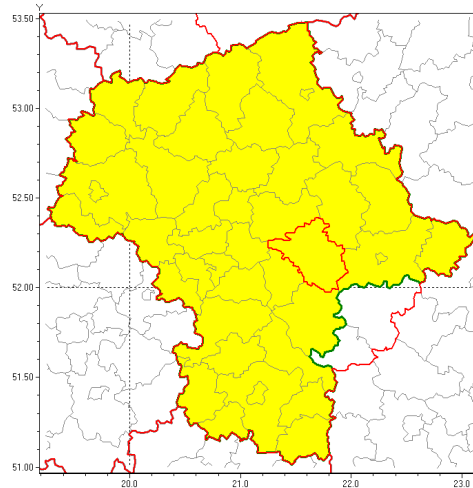

Zasięg ostrzeżenia w województwie

Burze z gradem

Ostrzeżenie meteorologiczne Nr 37

| | |
|---|---|
| Nazwa biura | IMGW-PIB Centralne Biuro Prognoz Meteorologicznych w Warszawie |
| Zjawisko/stopień zagrożenia | Burze z gradem/ 1 |
| Obszar | województwo mazowieckie powiat miński |
| Ważność | od godz. 13:00 dnia 28.05.2019 do godz. 24:00 dnia 28.05.2019 |
| Przebieg | Prognozuje się wystąpienie burz z opadami deszczu miejscami od 20 mm do 30 mm, lokalnie do 40 mm oraz porywami wiatru do 85 km/h. Miejscami może liwy grad. |
| Prawdopodobieństwo wystąpienia zjawiska(%) | 85% |
| Uwagi | Brak. |
| Dyrektor synoptyk IMGW-PIB | Anna Woźniak |
| Godzina i data wydania | godz. 07:38 dnia 28.05.2019 |
| SMS | IMGW-PIB OSTRZEŻENIE: BURZE Z GRADEM/1 mazowieckie/miński od 13:00/28.05 do 24:00/28.05.2019 deszcz do 30mm,lok.40 mm, porywy 85 km/h, grad. |