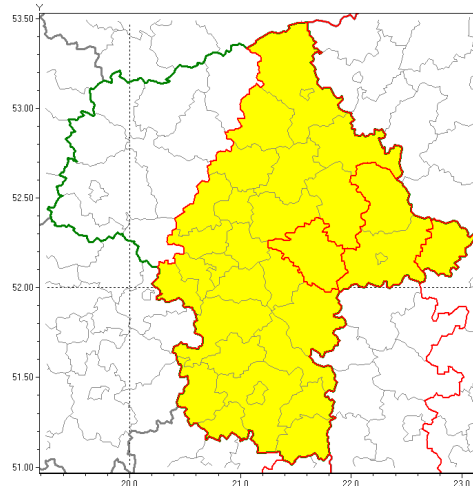

Zasięg ostrzeżenia w województwie

Burze z gradem

Ostrzeżenie meteorologiczne Nr 45

Nazwa biura	IMGW-PIB Centralne Biuro Prognoz Meteorologicznych w Warszawie
Zjawisko/stopień zagrożenia	Burze z gradem/ 1
Obszar	województwo mazowieckie powiat miński
Ważność	od godz. 15:00 dnia 16.06.2019 do godz. 20:00 dnia 16.06.2019
Przebieg	Prognozuje się wystąpienie burz z opadami deszczu od 15 mm do 25 mm, lokalnie do 35 mm, oraz porywami wiatru do 80 km/h. Miejscami możliwy grad.
Prawdopodobieństwo wystąpienia zjawiska(%)	80%
Uwagi	Brak.
Dyrektor synoptyk IMGW-PIB	Julianna Drożdżyńska
Godzina i data wydania	godz. 12:31 dnia 16.06.2019
SMS	IMGW-PIB OSTRZEŻA: BURZE Z GRADEM/1 mazowieckie/miński od 15:00/16.06 do 20:00/16.06.2019 deszcz 35 mm, porywy 80 km/h.