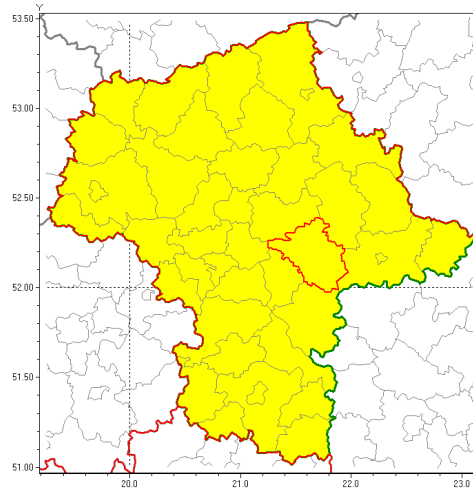

Zasięg ostrzeżenia w województwie

Burze z gradem

Ostrzeżenie meteorologiczne Nr 47

Nazwa biura	IMGW-PIB Centralne Biuro Prognoz Meteorologicznych w Warszawie
Zjawisko/stopień zagrożenia	Burze z gradem/ 1
Obszar	województwo mazowieckie powiat miński
Ważność	od godz. 12:00 dnia 20.06.2019 do godz. 23:00 dnia 20.06.2019
Przebieg	Prognozuje się miejscami wystąpienie burz z opadami deszczu miejscami do 30 mm, lokalnie 40 mm, oraz porywami wiatru do 80 km/h. Miejscami możliwy grad.
Prawdopodobieństwo wystąpienia zjawiska(%)	80%
Uwagi	Brak.
Dyrektor synoptyk IMGW-PIB	Szymon Ogórek
Godzina i data wydania	godz. 07:55 dnia 20.06.2019
SMS	IMGW-PIB OSTRZEŻENIE: BURZE Z GRADEM/1 mazowieckie/miński od 12:00/20.06 do 23:00/20.06.2019 deszcz 30 mm, lokalnie 40 mm, porywy 80 km/h.