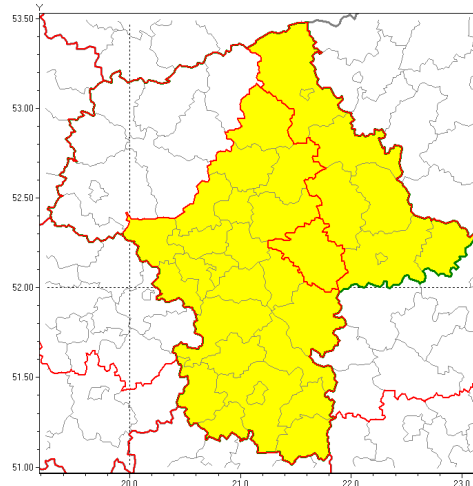

Zasięg ostrzeżenia w województwie

Burze z gradem

Ostrzeżenie meteorologiczne Nr 58

Nazwa biura	IMGW-PIB Centralne Biuro Prognoz Meteorologicznych w Warszawie
Zjawisko/stopień zagrożenia	Burze z gradem/ 1
Obszar	województwo mazowieckie powiat miński
Ważność	od godz. 11:00 dnia 30.07.2019 do godz. 24:00 dnia 30.07.2019
Przebieg	Prognozuje się wystąpienie burz z opadami deszczu miejscami od 20 mm do 30 mm, lokalnie do 40 mm oraz porywami wiatru do 80 km/h. Miejscami grad.
Prawdopodobieństwo wystąpienia zjawiska(%)	80%
Uwagi	Brak.
Dyrektor synoptyk IMGW-PIB	Michał Ogrodnik
Godzina i data wydania	godz. 09:22 dnia 30.07.2019
SMS	IMGW-PIB OSTRZEŻA: BURZE Z GRADEM/1 mazowieckie/miński od 11:00/30.07 do 24:00/30.07.2019 deszcz 40 mm, porywy 80 km/h.