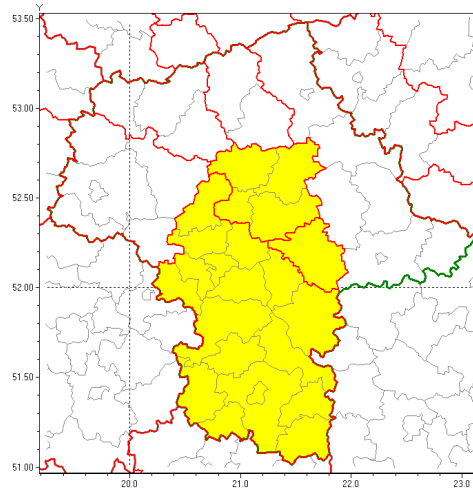

Zasięg ostrzeżenia w województwie

Burze z gradem

**Ostrzeżenie meteorologiczne Nr 64**

<b>Nazwa biura</b>	IMGW-PIB Centralne Biuro Prognoz Meteorologicznych w Warszawie
<b>Zjawisko/stopień zagrożenia</b>	Burze z gradem/ 1
<b>Obszar</b>	województwo mazowieckie <b>powiat miński</b>
<b>Ważność</b>	od godz. 18:00 dnia 28.08.2019 do godz. 24:00 dnia 28.08.2019
<b>Przebieg</b>	Prognozuje się wystąpienie burz z opadami deszczu miejscami od 20 mm do 30 mm, lokalnie do 40 mm oraz porywami wiatru do 90 km/h. Miejscami możliwy grad.
<b>Prawdopodobieństwo wystąpienia zjawiska(%)</b>	80%
<b>Uwagi</b>	Brak.
<b>Dyrektor synoptyk IMGW-PIB</b>	Michał Ogrodnik
<b>Godzina i data wydania</b>	godz. 17:33 dnia 28.08.2019
<b>SMS</b>	IMGW-PIB OSTRZEŻENIE: BURZE Z GRADEM/1 mazowieckie/miński od 18:00/28.08 do 24:00/28.08.2019 deszcz 40 mm, porywy 90 km/h, lokalnie grad.