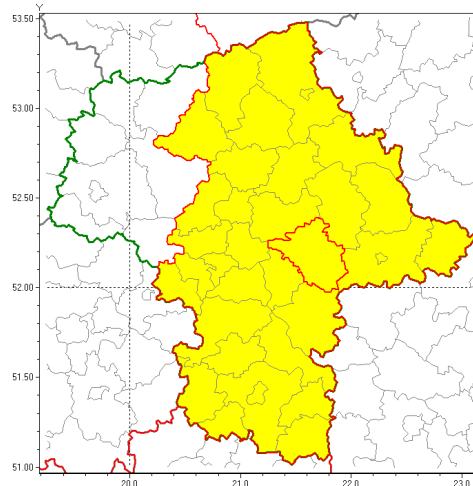

Zasięg ostrzeżenia w województwie

Burze z gradem

Ostrzeżenie meteorologiczne Nr 36

Nazwa biura	IMGW-PIB Centralne Biuro Prognoz Meteorologicznych w Warszawie
Zjawisko/stopień zagrożenia	Burze z gradem/ 1
Obszar	województwo mazowieckie powiat miński
Ważność	od godz. 12:00 dnia 23.05.2019 do godz. 24:00 dnia 23.05.2019
Przebieg	Prognozuje się wystąpienie burz z opadami deszczu miejscami od 20 mm do 30 mm, oraz porywami wiatru do 70 km/h. Miejscami możliwy grad.
Prawdopodobieństwo wystąpienia zjawiska(%)	80%
Uwagi	Brak.
Dyrektor synoptyk IMGW-PIB	Anna Woźniak
Godzina i data wydania	godz. 09:53 dnia 23.05.2019
SMS	IMGW-PIB OSTRZEŻENIE: BURZE Z GRADEM/1 mazowieckie/miński od 12:00/23.05 do 24:00/23.05.2019 deszcz 30 mm, porywy 70 km/h.