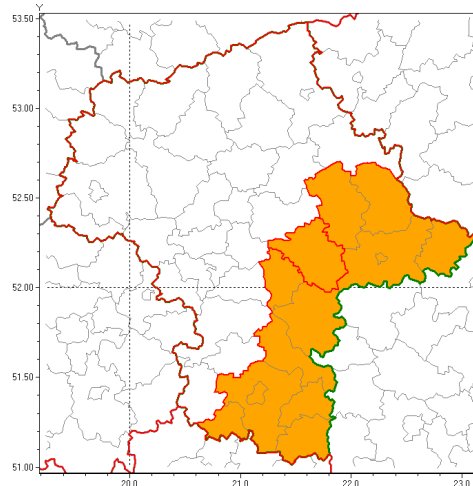

Zasięg ostrzeżenia w województwie

Burze z gradem

Ostrzeżenie meteorologiczne Nr 48

Nazwa biura	IMGW-PIB Centralne Biuro Prognoz Meteorologicznych w Warszawie
Zjawisko/stopień zagrożenia	Burze z gradem/ 2
Obszar	województwo mazowieckie powiat miński
Ważność	od godz. 12:00 dnia 21.06.2019 do godz. 03:00 dnia 22.06.2019
Przebieg	Prognozuje się wystąpienie burz z opadami deszczu miejscami do 40 mm, lokalnie do 50 mm oraz porywami wiatru do 80 km/h. Miejscami grad.
Prawdopodobieństwo wystąpienia zjawiska(%)	80%
Uwagi	Brak.
Dyrektor synoptyk IMGW-PIB	Kamil Walczak
Godzina i data wydania	godz. 08:06 dnia 21.06.2019
SMS	IMGW-PIB OSTRZEŻA: BURZE Z GRADEM/2 mazowieckie/miński od 12:00/21.06 do 03:00/22.06.2019 deszcz 50 mm, porywy 80 km/h.