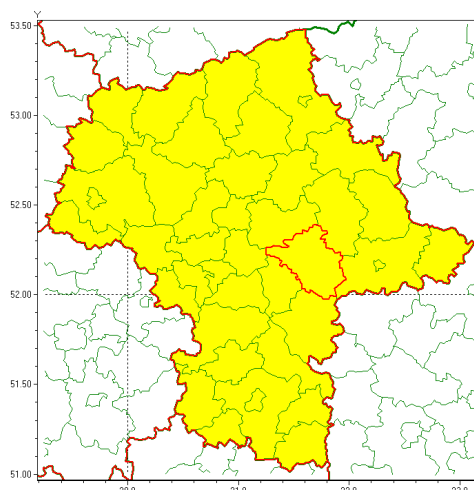

email: meteo.warszawa@imgw.pl

www: www.imgw.pl

Zasięg ostrzeżenia w województwie

Burze z gradem

Ostrzeżenie meteorologiczne Nr 48

Nazwa biura	IMGW-PIB Centralne Biuro Prognoz Meteorologicznych w Warszawie
Zjawisko/stopień zagrożenia	Burze z gradem/ 1
Obszar	województwo mazowieckie powiat miński
Ważność	od godz. 10:00 dnia 18.06.2020 do godz. 24:00 dnia 18.06.2020
Przebieg	Prognozuje się wystąpienie burz z opadami deszczu miejscami od 15 mm do 30 mm, lokalnie do 40 mm oraz porywami wiatru do 80 km/h. Miejscami może liwy grad.
Prawdopodobieństwo wystąpienia zjawiska(%)	90%
Uwagi	Możliwość podniesienia stopnia ostrzeżenia z uwagi na intensywne opady deszczu.
Dyrektor synoptyk IMGW-PIB	Michał Pilecki
Godzina i data wydania	godz. 06:50 dnia 18.06.2020
SMS	IMGW-PIB OSTRZEŻENIE: BURZE Z GRADEM/1 mazowieckie/miński od 10:00/18.06 do 24:00/18.06.2020 deszcz 40 mm, porywy 80 km/h, miejscami grad.