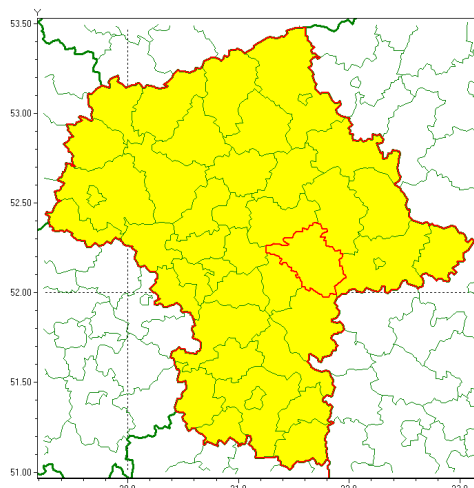

email: meteo.warszawa@imgw.pl

www: www.imgw.pl

Zasięg ostrzeżenia w województwie

Burze z gradem

Ostrzeżenie meteorologiczne Nr 41

Nazwa biura	IMGW-PIB Centralne Biuro Prognoz Meteorologicznych w Warszawie
Zjawisko/stopień zagrożenia	Burze z gradem/ 1
Obszar	województwo mazowieckie powiat miński
Ważność	od godz. 13:00 dnia 07.06.2020 do godz. 24:00 dnia 07.06.2020
Przebieg	Prognozuje się wystąpienie burz z opadami deszczu miejscami od 20 mm do 30 mm, lokalnie do 40 mm oraz porywami wiatru do 65 km/h. Miejscami może liwy grad.
Prawdopodobieństwo wystąpienia zjawiska(%)	80%
Uwagi	Brak.
Dyrektor synoptyk IMGW-PIB	Michał Pilecki
Godzina i data wydania	godz. 23:17 dnia 06.06.2020
SMS	IMGW-PIB OSTRZEŻENIE: BURZE Z GRADEM/1 mazowieckie/miński od 13:00/07.06 do 24:00/07.06.2020 deszcz 40 mm, porywy 65 km/h.