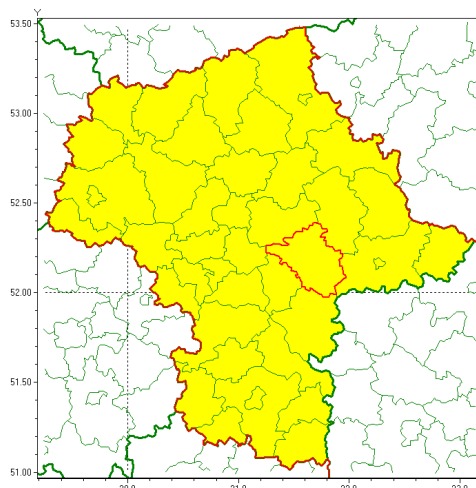

email: meteo.warszawa@imgw.pl

www: www.imgw.pl

Zasięg ostrzeżenia w województwie

Burze z gradem

Ostrzeżenie meteorologiczne Nr 62

Nazwa biura	IMGW-PIB Centralne Biuro Prognoz Meteorologicznych w Warszawie
Zjawisko/stopień zagrożenia	Burze z gradem/ 1
Obszar	województwo mazowieckie powiat miński
Ważność	od godz. 14:00 dnia 16.07.2020 do godz. 23:00 dnia 16.07.2020
Przebieg	Prognozuje się wystąpienie burz z opadami deszczu miejscami od 20 mm do 30 mm, lokalnie do 40 mm oraz porywami wiatru do 70 km/h. Miejscami grad.
Prawdopodobieństwo wystąpienia zjawiska(%)	80%
Uwagi	Brak.
Dyrektor synoptyk IMGW-PIB	Katarzyna Cisiłowska
Godzina i data wydania	godz. 07:18 dnia 16.07.2020
SMS	IMGW-PIB OSTRZEŻA: BURZE Z GRADEM/1 mazowieckie/miński od 14:00/16.07 do 23:00/16.07.2020 deszcz 40 mm, porywy 70 km/h, grad.