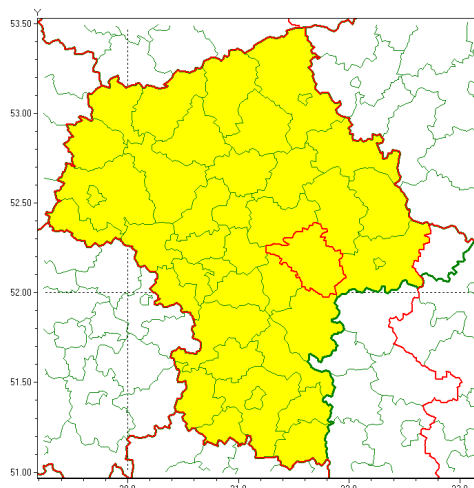

Zasięg ostrzeżenia w województwie

Burze z gradem

Ostrzeżenie meteorologiczne Nr 69

Nazwa biura	IMGW-PIB Centralne Biuro Prognoz Meteorologicznych - Wydział w Warszawie
Zjawisko/stopień zagrożenia	Burze z gradem/ 1
Obszar	województwo mazowieckie powiat miński
Ważność	od godz. 14:00 dnia 12.07.2021 do godz. 24:00 dnia 12.07.2021
Przebieg	Prognozowane są burze, którym miejscami będą towarzyszyć ulewne opady deszczu do 30 mm, lokalnie do 40 mm oraz porywy wiatru do 90 km/h. Miejscami grad.
Prawdopodobieństwo wystąpienia zjawiska(%)	80%
Uwagi	W związku z dynamiczną sytuacją synoptyczną ostrzeżenie może ulec zmianie lub wydłużeniu.
Dyrektor synoptyk IMGW-PIB	Michał Folwarski
Godzina i data wydania	godz. 10:31 dnia 12.07.2021
SMS	IMGW-PIB OSTRZEGA: BURZE Z GRADEM/1 mazowieckie/miński od 14:00/12.07 do 24:00/12.07.2021 deszcz 40 mm, grad, porywy 90 km/h.