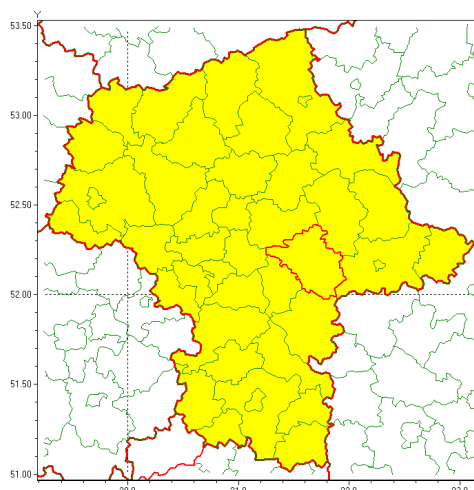

Zasięg ostrzeżenia w województwie

Burze z gradem

Ostrzeżenie meteorologiczne Nr 70

Nazwa biura	IMGW-PIB Centralne Biuro Prognoz Meteorologicznych - Wydział w Warszawie
Zjawisko/stopień zagrożenia	Burze z gradem/ 1
Obszar	województwo mazowieckie powiat miński
Ważność	od godz. 02:15 dnia 13.07.2021 do godz. 24:00 dnia 13.07.2021
Przebieg	Prognozowane są burze, którym miejscami będą towarzyszyć opady deszczu od 20 mm do 30 mm, lokalnie do 40 mm oraz porywy wiatru do 80 km/h. Miejscami grad.
Prawdopodobieństwo wystąpienia zjawiska(%)	80%
Uwagi	Brak.
Dyrektor synoptyk IMGW-PIB	Mariusz Cebula
Godzina i data wydania	godz. 02:09 dnia 13.07.2021
SMS	IMGW-PIB OSTRZEŻA: BURZE Z GRADEM/1 mazowieckie/miński od 02:15/13.07 do 24:00/13.07.2021 deszcz 40 mm, grad, porywy 80 km/h.