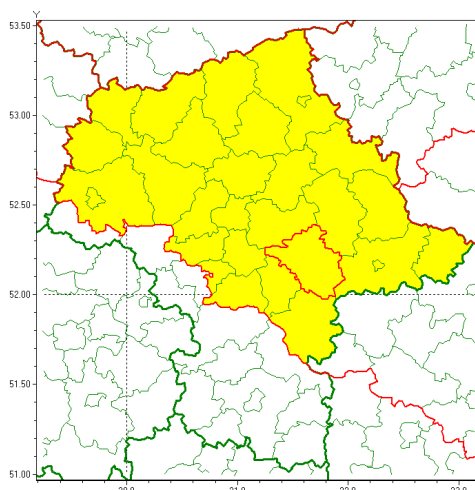

email: meteo.warszawa@imgw.pl

www: www.imgw.pl

Zasięg ostrzeżenia w województwie

Silny mróz

Ostrzeżenie meteorologiczne Nr 18

Nazwa biura	IMGW-PIB Centralne Biuro Prognoz Meteorologicznych - Wydział w Warszawie
Zjawisko/stopień zagrożenia	Silny mróz/ 1
Obszar	województwo mazowieckie powiat miński
Ważność	od godz. 19:00 dnia 06.02.2021 do godz. 09:00 dnia 07.02.2021
Przebieg	Prognozuje się temperatury minimalne w nocy od -19°C na północy do -15°C na południu obszaru. Temperatura maksymalna w dzień od -11°C na północy do -7°C na południu. Wiatr o średniej prędkości od 10 km/h do 20 km/h, lokalnie do 25 km/h.
Prawdopodobieństwo wystąpienia zjawiska(%)	80%
Uwagi	Ostrzeżenie może być kontynuowane na kolejną noc.
Dyrektor synoptyk IMGW-PIB	Ilona Bazyluk
Godzina i data wydania	godz. 11:57 dnia 06.02.2021
SMS	IMGW-PIB OSTRZEŻENIE: MRÓZ/1 mazowieckie/miński od 19:00/06.02 do 09:00/07.02.2021 temp. min -19°C , temp. maks -11°C , wiatr 10-25 km/h.